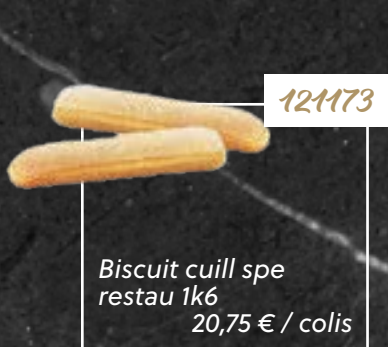

Le coin du personnel

Desserts