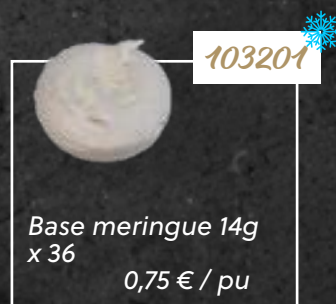

Le coin du personnel

Desserts